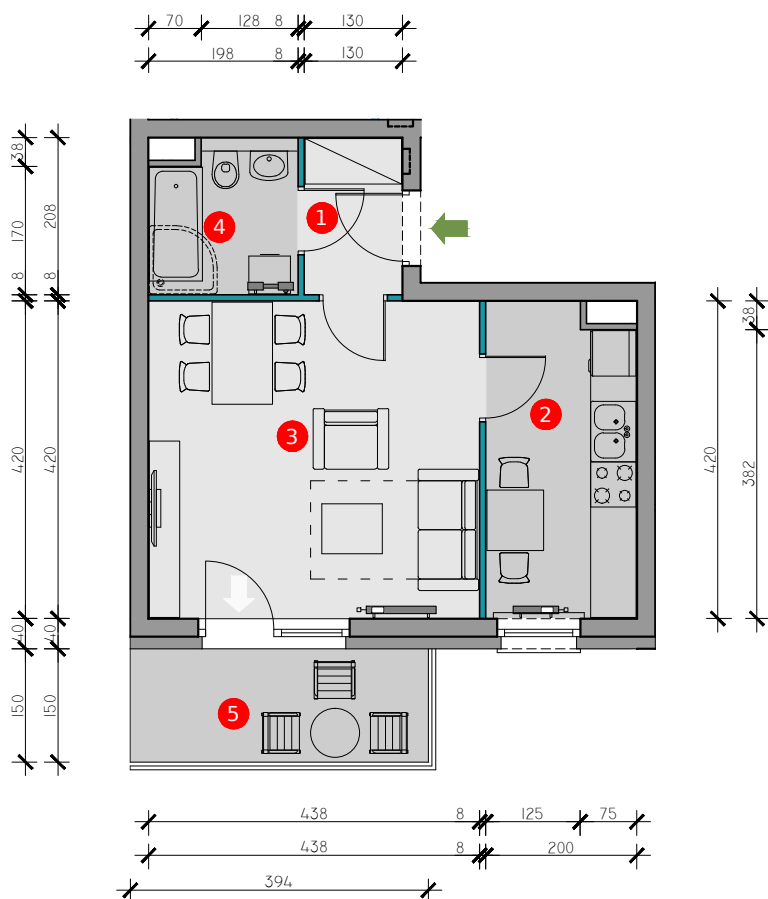

Nr mieszkania	17
Piętro	0
Liczba pokoi	1
Powierzchnia użytkowa	32,39 m ² (33,45 m ² *)
Klatka	B

1	przedpokój	2,60 m ²
2	kuchnia	7,92 m ²
3	pokój dzienny	18,14 m ²
4	łazienka	3,73 m ²
5	balkon	5,91 m ²

* Pomiary dokonane wg normy PN-ISO 9836:1997. Do powierzchni lokalu wliczana jest powierzchnia pod ścianami działowymi nadającymi się do demontażu (oznaczone kolorem niebieskim)