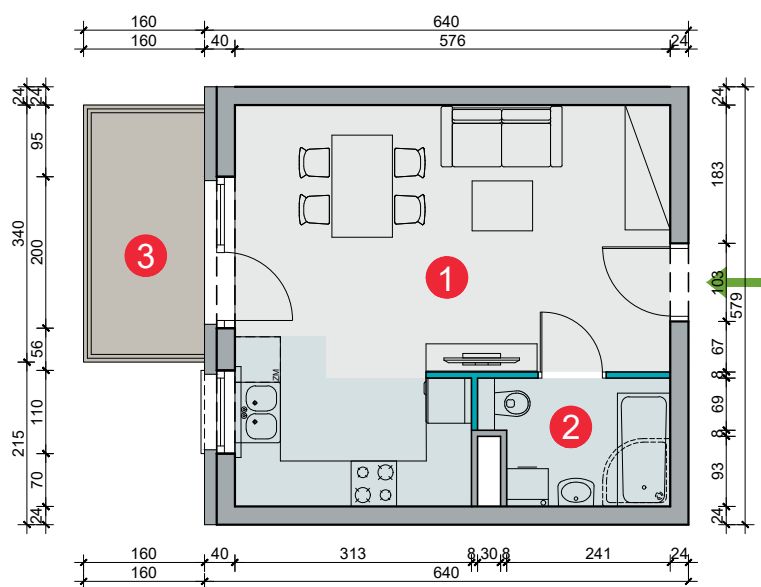

Budynek	Studencka 7 (bud. 7)
Nr mieszkania	39
Piętro	3
Liczba pokoi	1
Powierzchnia użytkowa	29,48 m² (* 29,88 m²)
Klatka	B

1 pokój dzienny z aneksem kuch.	25,62 m²
2 łazienka	3,86 m²
3 balkon	4,80 m²

* Pomiary dokonane wg normy PN-ISO 9836:1997. Do powierzchni lokalu wliczane są ściany działowe nadające się do demontażu (oznaczone kolorem niebieskim)