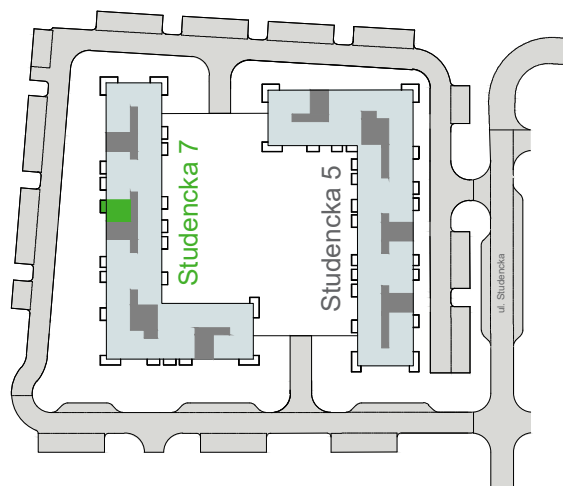

Budynek	Studencka 7 (bud. 7)
Nr mieszkania	39
Piętro	3
Liczba pokoi	1
Powierzchnia użytkowa	29,48 m² (* 29,88 m²)
Klatka	B

1 pokój dzienny z aneksem kuch.	25,62 m²
2 łazienka	3,86 m²
3 balkon	4,80 m²

* Pomiary dokonane wg normy PN-ISO 9836:1997. Do powierzchni lokalu wliczane są ściany działowe nadające się do demontażu (oznaczone kolorem niebieskim)