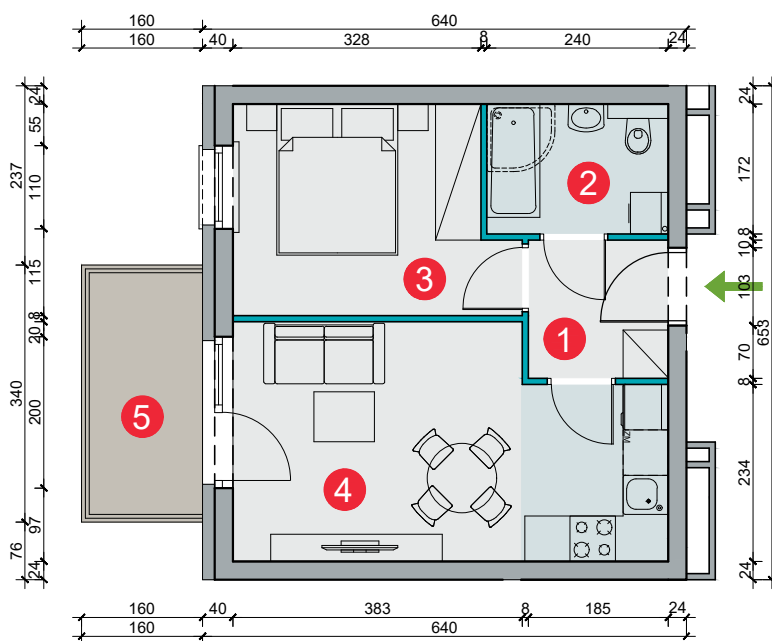

<b>Budynek</b>	<b>Studencka 7 (bud. 7)</b>
<b>Nr mieszkania</b>	<b>45</b>
<b>Piętro</b>	<b>0</b>
<b>Liczba pokoi</b>	<b>2</b>
<b>Powierzchnia użytkowa</b>	<b>33,44 m<sup>2</sup> (* 34,61 m<sup>2</sup>)</b>
<b>Klatka</b>	<b>C</b>

<b>1</b> przedpokój	3,31 m <sup>2</sup>
<b>2</b> łazienka	4,05 m <sup>2</sup>
<b>3</b> pokój	9,60 m <sup>2</sup>
<b>4</b> pokój dzienny z aneksem kuch.	16,48 m <sup>2</sup>
<b>5</b> balkon	4,80 m <sup>2</sup>