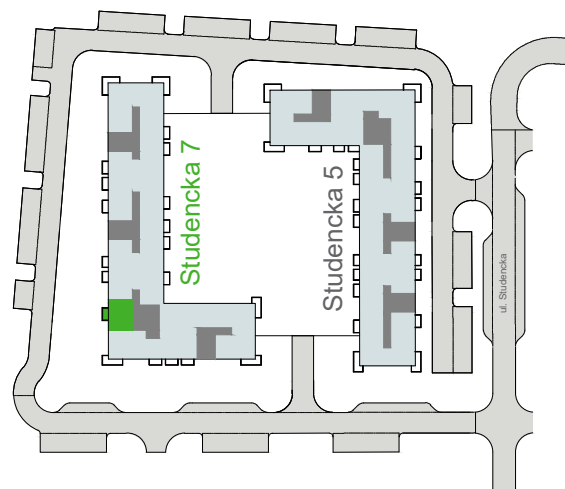

<b>Budynek</b>	<b>Studencka 7 (bud. 7)</b>
<b>Nr mieszkania</b>	<b>45</b>
<b>Piętro</b>	<b>0</b>
<b>Liczba pokoi</b>	<b>2</b>
<b>Powierzchnia użytkowa</b>	<b>33,44 m<sup>2</sup> (* 34,61 m<sup>2</sup>)</b>
<b>Klatka</b>	<b>C</b>

<b>1</b> przedpokój	3,31 m <sup>2</sup>
<b>2</b> łazienka	4,05 m <sup>2</sup>
<b>3</b> pokój	9,60 m <sup>2</sup>
<b>4</b> pokój dzienny z aneksem kuch.	16,48 m <sup>2</sup>
<b>5</b> balkon	4,80 m <sup>2</sup>