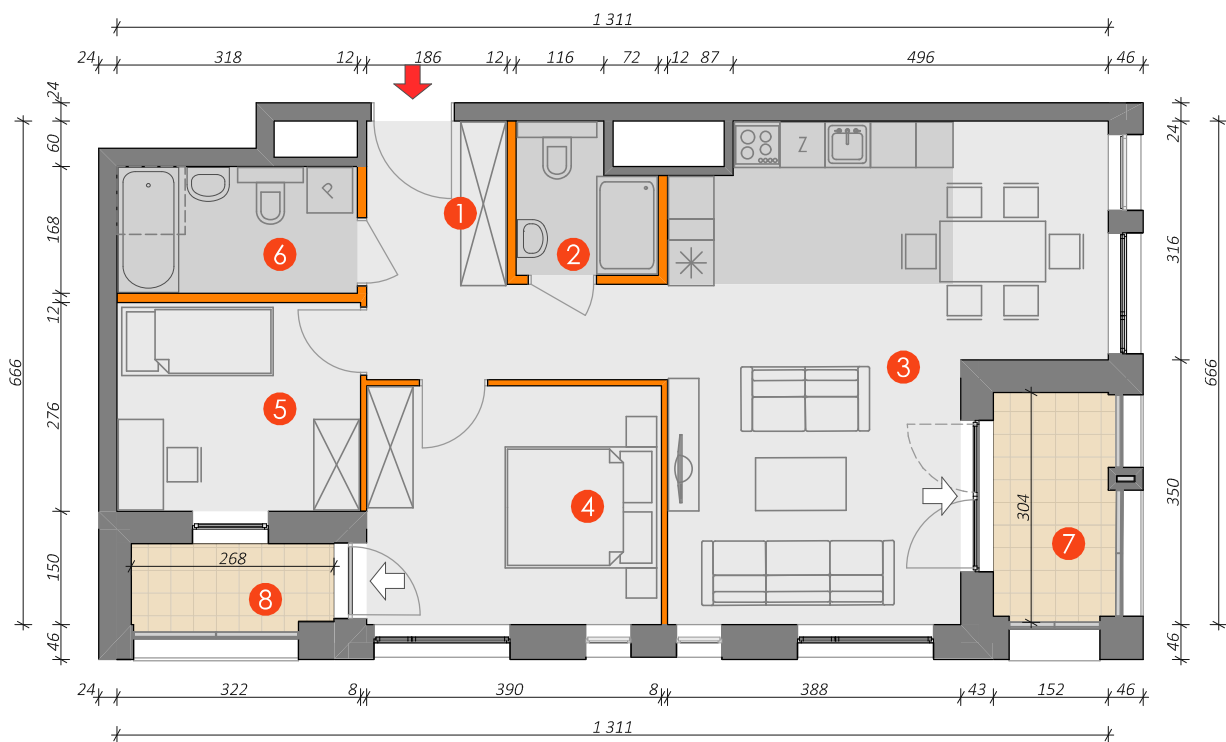

Budynek	8D
Nr mieszkania	35
Kondygnacja	8
Liczba pokoi	3
Powierzchnia użytkowa	69,06 m ² (72,33 m ² *)
Klatka schodowa	G

1	korytarz	8,85 m ²
2	łazienka	3,20 m ²
3	salon z aneksem kuchennym	30,99 m ²
4	sypialnia	12,11 m ²
5	sypialnia	8,71 m ²
6	łazienka	5,20 m ²
7	balkon	4,86 m ²
8	balkon	3,07 m ²