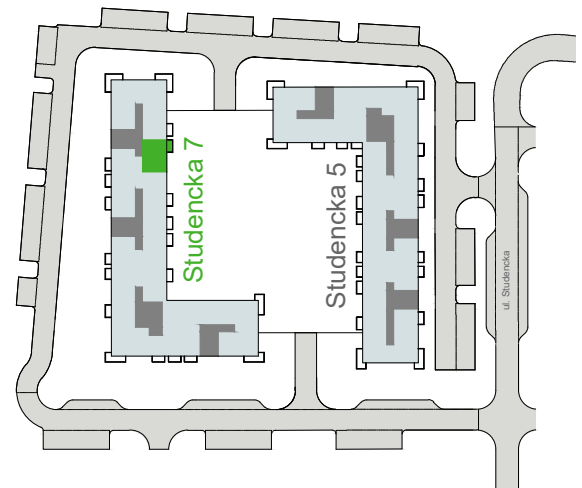

Budynek	Studencka 7 (bud. 7)
Nr mieszkania	14
Piętro	2
Liczba pokoi	3
Powierzchnia użytkowa	46,16 m <sup>2</sup> (* 47,81 m <sup>2</sup> )
Klatka	A

1	przedpokój	6,12 m <sup>2</sup>
2	łazienka	4,08 m <sup>2</sup>
3	pokój	10,32 m <sup>2</sup>
4	pokój	9,11 m <sup>2</sup>
5	pokój dzienny z aneksem kuch.	16,53 m <sup>2</sup>
6	balkon	4,80 m <sup>2</sup>