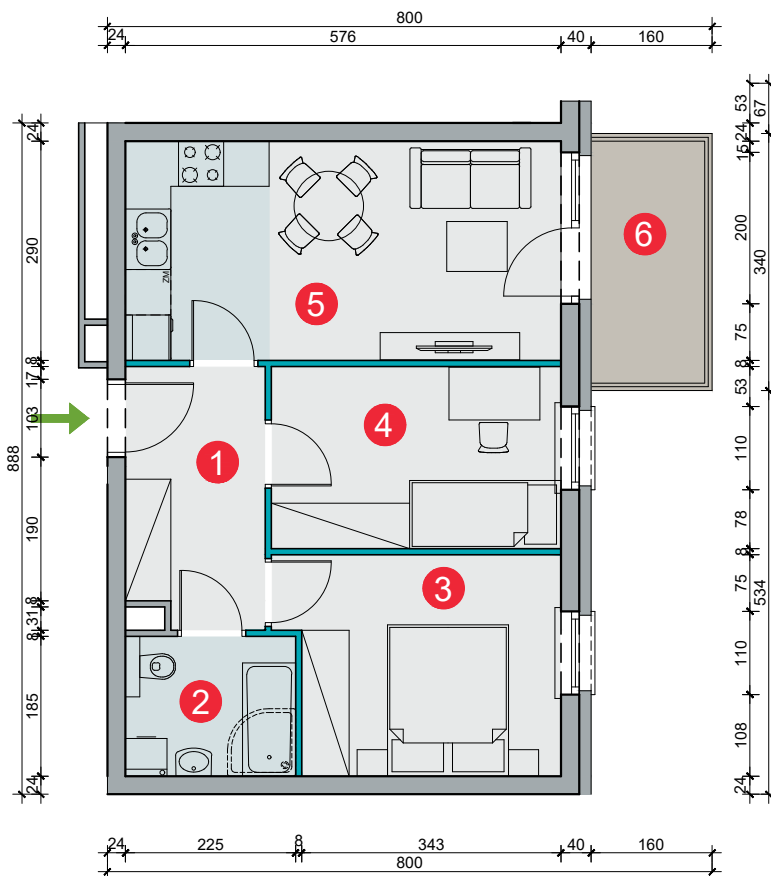

Budynek	Studencka 7 (bud. 7)
Nr mieszkania	14
Piętro	2
Liczba pokoi	3
Powierzchnia użytkowa	46,16 m <sup>2</sup> (* 47,81 m <sup>2</sup> )
Klatka	A

1	przedpokój	6,12 m <sup>2</sup>
2	łazienka	4,08 m <sup>2</sup>
3	pokój	10,32 m <sup>2</sup>
4	pokój	9,11 m <sup>2</sup>
5	pokój dzienny z aneksem kuch.	16,53 m <sup>2</sup>
6	balkon	4,80 m <sup>2</sup>