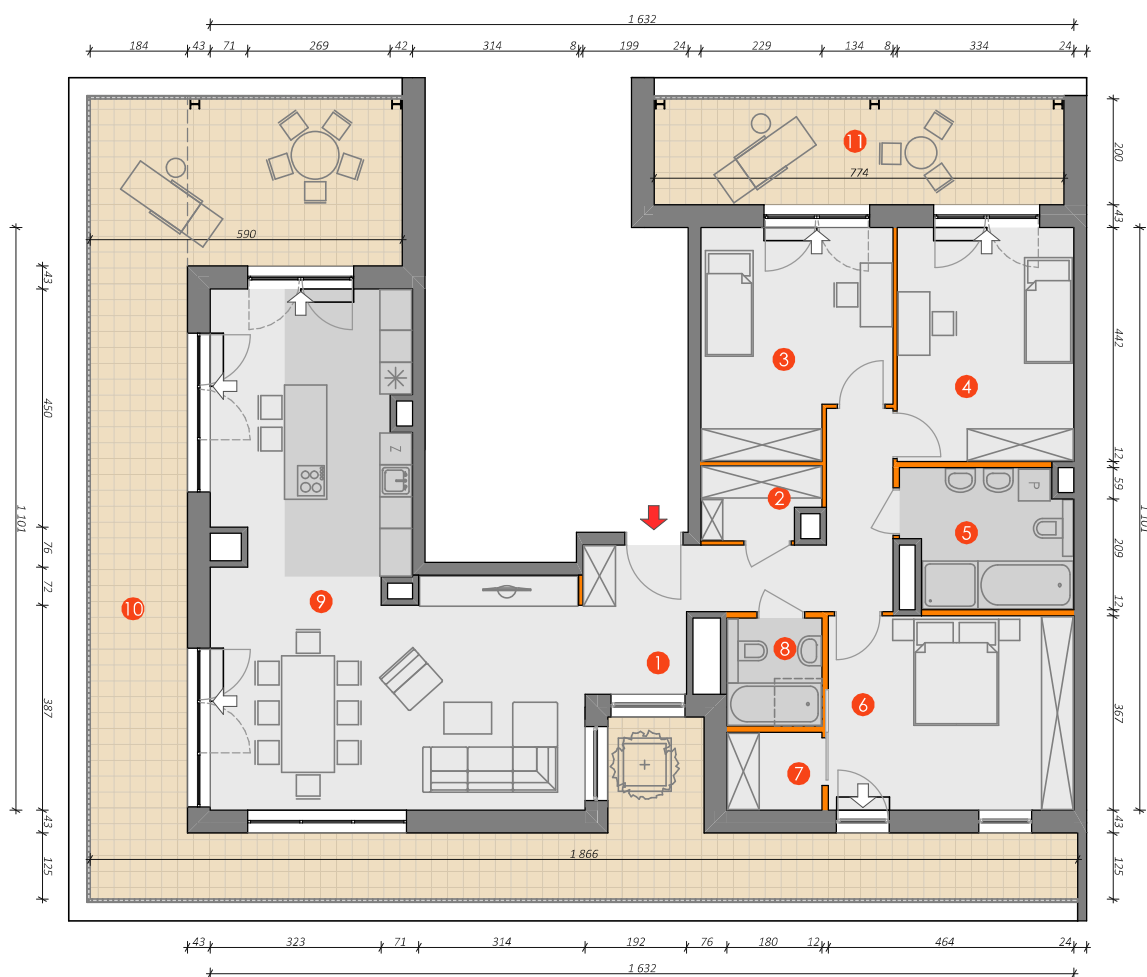

Budynek	8C
Nr mieszkania	108
Kondygnacja	7
Liczba pokoi	4
Powierzchnia użytkowa	126,01 m ² (130,92 m ² *)
Klatka schodowa	F

1	korytarz	13,36 m ²
2	garderoba	2,81 m ²
3	sypialnia	14,36 m ²
4	sypialnia	14,53 m ²
5	łazienka	7,85 m ²
6	sypialnia	16,78 m ²
7	garderoba	2,55 m ²
8	łazienka	3,56 m ²
9	salon z aneksem kuchenny	50,22 m ²
10	taras	65,66 m ²
11	balkon	15,79 m ²