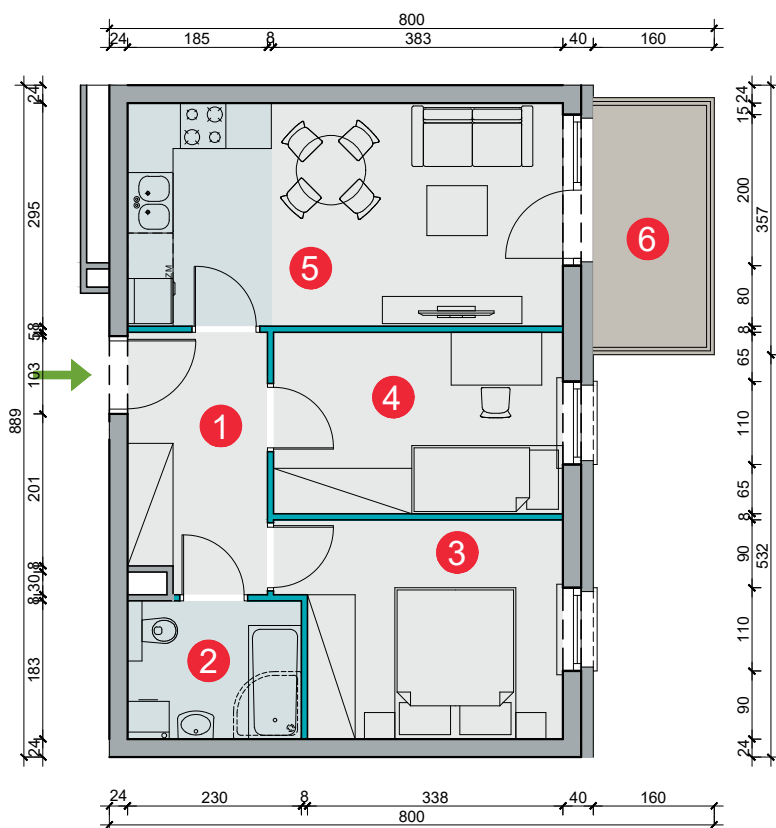

Budynek	Studencka 7 (bud. 7)
Nr mieszkania	43
Piętro	3
Liczba pokoi	3
Powierzchnia użytkowa	46,22 m ² (* 47,87 m ²)
Klatka	B

1	przedpokój	6,09 m ²
2	łazienka	4,13 m ²
3	pokój	10,11 m ²
4	pokój	9,07 m ²
5	pokój dzienny z aneksem kuch.	16,82 m ²
6	balkon	4,80 m ²