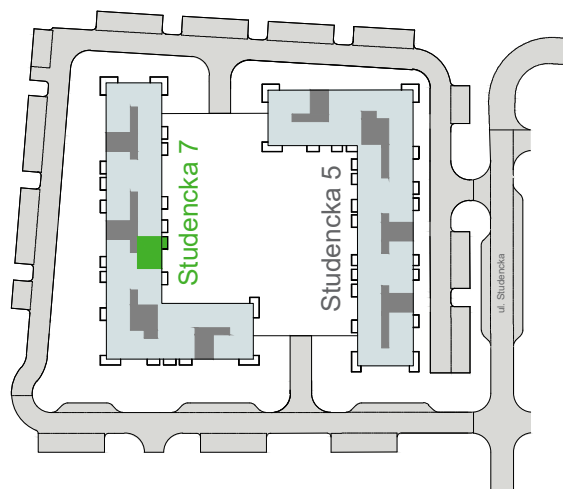

Budynek	Studencka 7 (bud. 7)
Nr mieszkania	43
Piętro	3
Liczba pokoi	3
Powierzchnia użytkowa	46,22 m ² (* 47,87 m ²)
Klatka	B

1	przedpokój	6,09 m ²
2	łazienka	4,13 m ²
3	pokój	10,11 m ²
4	pokój	9,07 m ²
5	pokój dzienny z aneksem kuch.	16,82 m ²
6	balkon	4,80 m ²