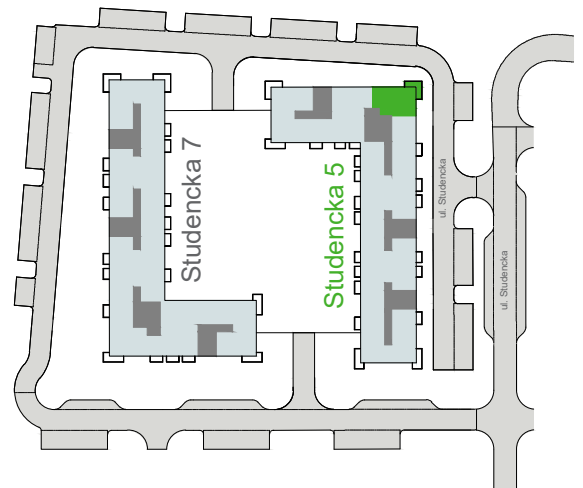

Budynek	Studencka 5 (bud. 8)
Nr mieszkania	72
Piętro	3
Liczba pokoi	4
Powierzchnia użytkowa	68,99 m² (* 71,88 m²)
Klatka	C

1 przedpokój	8,46 m ²	6 pokój	9,85 m ²
2 garderoba	2,95 m ²	7 pokój	10,24 m ²
3 toaleta	1,71 m ²	8 pokój dzienny z aneksem kuch.	20,16 m ²
4 łazienka	4,32 m ²	9 balkon	11,55 m ²
5 pokój	11,30 m ²		

* Pomiary dokonane wg normy PN-ISO 9836:1997. Do powierzchni lokalu wliczane są ściany działowe nadające się do demontażu (oznaczone kolorem niebieskim)