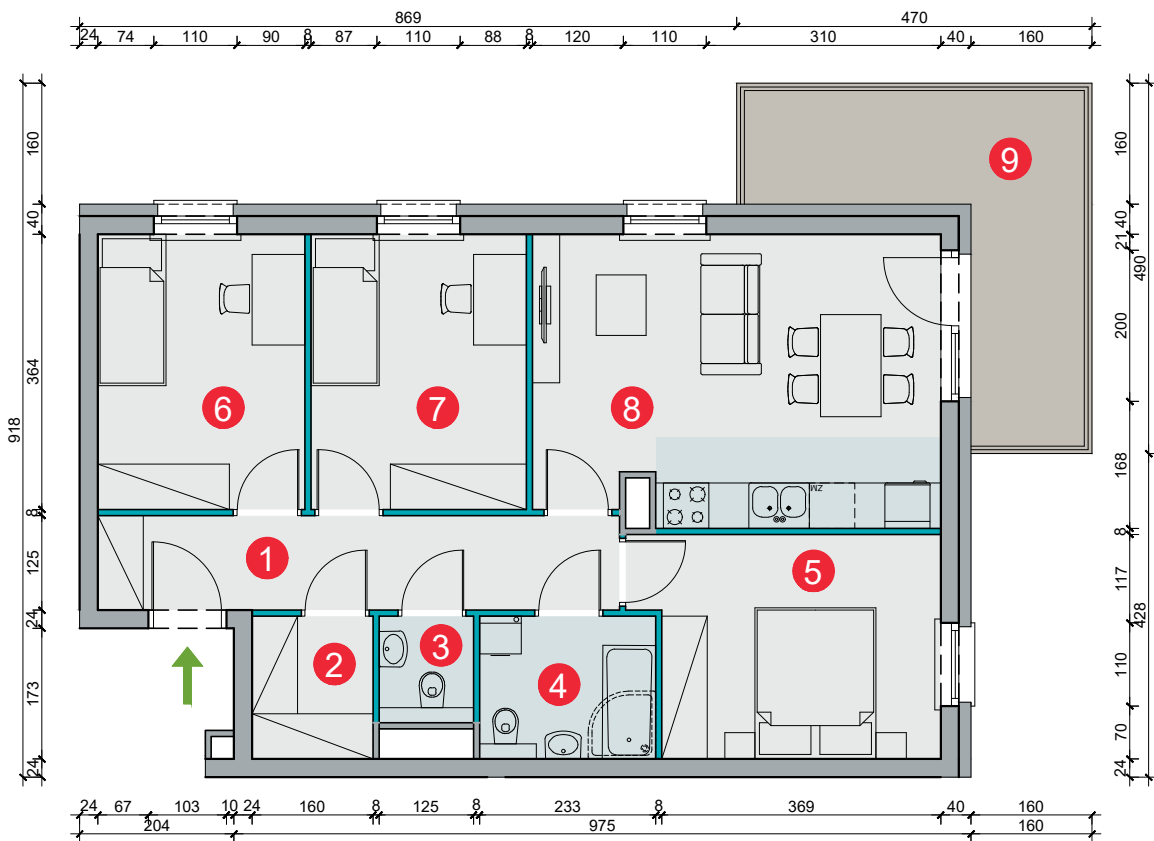

Budynek	Studencka 5 (bud. 8)
Nr mieszkania	72
Piętro	3
Liczba pokoi	4
Powierzchnia użytkowa	68,99 m² (* 71,88 m²)
Klatka	C

1 przedpokój	8,46 m ²	6 pokój	9,85 m ²
2 garderoba	2,95 m ²	7 pokój	10,24 m ²
3 toaleta	1,71 m ²	8 pokój dzienny z aneksem kuch.	20,16 m ²
4 łazienka	4,32 m ²	9 balkon	11,55 m ²
5 pokój	11,30 m ²		

* Pomiary dokonane wg normy PN-ISO 9836:1997. Do powierzchni lokalu wliczane są ściany działowe nadające się do demontażu (oznaczone kolorem niebieskim)