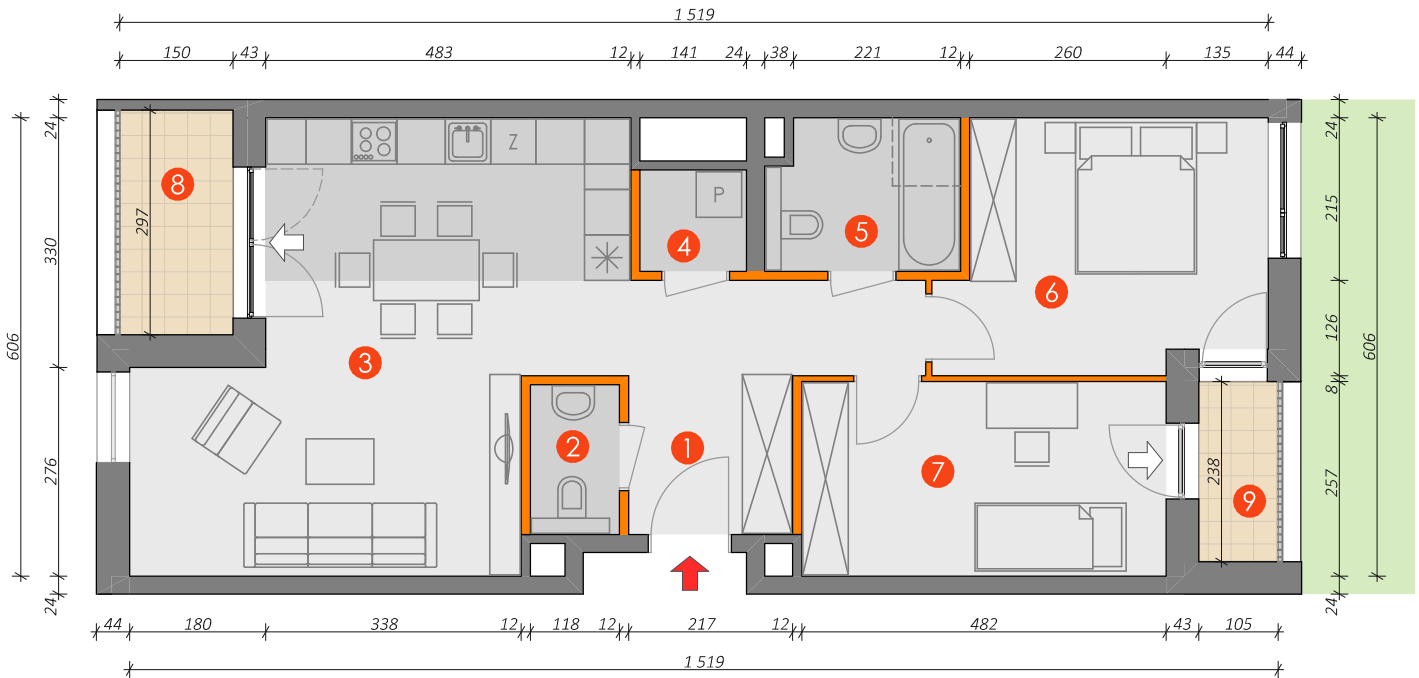

Budynek	8B
Nr mieszkania	1
Kondygnacja	1
Liczba pokoi	3
Powierzchnia użytkowa	73,80 m ² (77,45 m ² *)
Klatka schodowa	A

1	korytarz	9,29 m ²
2	toaleta	2,24 m ²
3	salon z aneksem kuchennym	30,02 m ²
4	pom. gospodarcze	1,81 m ²
5	łazienka	4,88 m ²
6	sypialnia	13,39 m ²
7	sypialnia	12,17 m ²
8	balkon	4,46 m ²
9	balkon	2,50 m ²