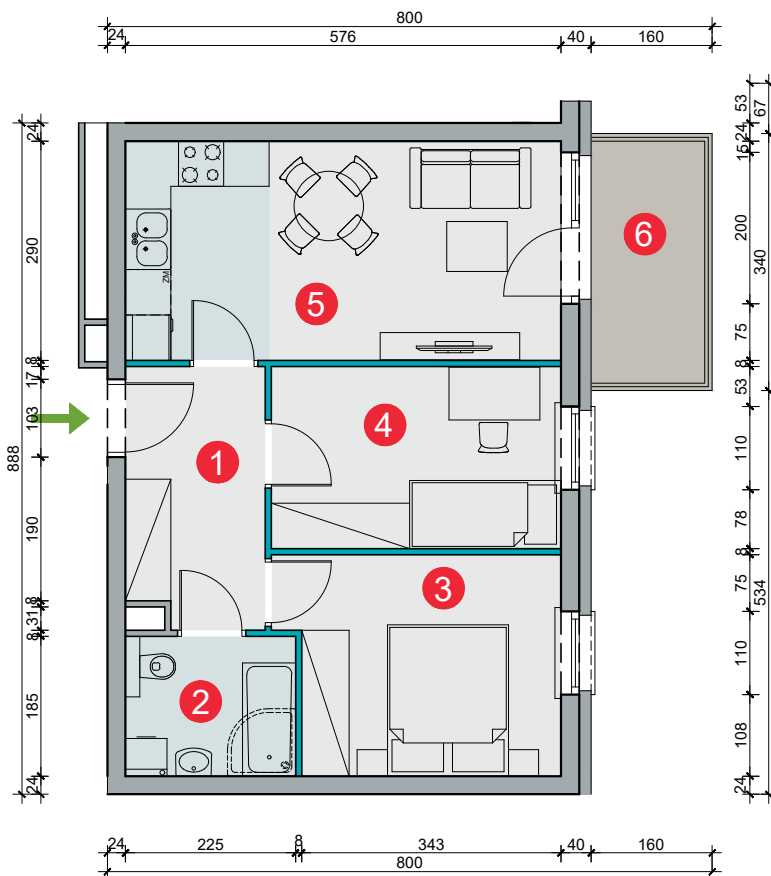

Budynek	Studencka 7 (bud. 7)
Nr mieszkania	19
Piętro	3
Liczba pokoi	3
Powierzchnia użytkowa	46,16 m <sup>2</sup> (* 47,81 m <sup>2</sup> )
Klatka	A

1	przedpokój	6,12 m <sup>2</sup>
2	łazienka	4,08 m <sup>2</sup>
3	pokój	10,32 m <sup>2</sup>
4	pokój	9,11 m <sup>2</sup>
5	pokój dzienny z aneksem kuch.	16,53 m <sup>2</sup>
6	balkon	4,80 m <sup>2</sup>