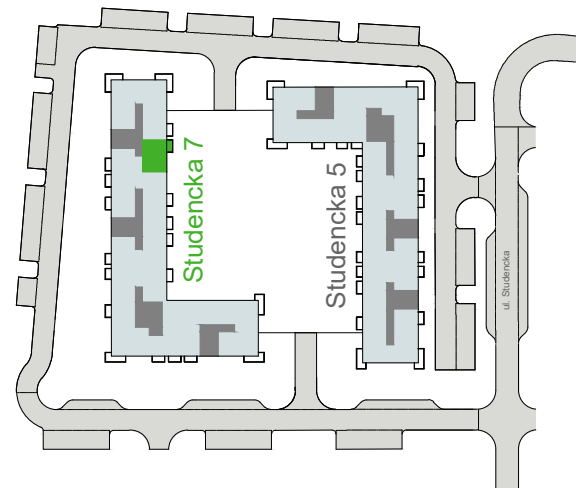

Budynek	Studencka 7 (bud. 7)
Nr mieszkania	19
Piętro	3
Liczba pokoi	3
Powierzchnia użytkowa	46,16 m <sup>2</sup> (* 47,81 m <sup>2</sup> )
Klatka	A

1	przedpokój	6,12 m <sup>2</sup>
2	łazienka	4,08 m <sup>2</sup>
3	pokój	10,32 m <sup>2</sup>
4	pokój	9,11 m <sup>2</sup>
5	pokój dzienny z aneksem kuch.	16,53 m <sup>2</sup>
6	balkon	4,80 m <sup>2</sup>