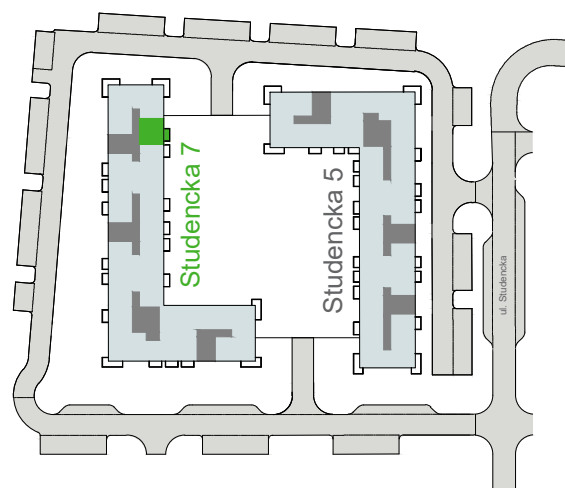

<b>Budynek</b>	<b>Studencka 7 (bud. 7)</b>
<b>Nr mieszkania</b>	<b>3</b>
<b>Piętro</b>	<b>0</b>
<b>Liczba pokoi</b>	<b>2</b>
<b>Powierzchnia użytkowa</b>	<b>37,49 m<sup>2</sup> (* 38,69 m<sup>2</sup>)</b>
<b>Klatka</b>	<b>A</b>

<b>1</b> przedpokój	4,33 m <sup>2</sup>
<b>2</b> łazienka	3,63 m <sup>2</sup>
<b>3</b> pokój	11,29 m <sup>2</sup>
<b>4</b> pokój dzienny z aneksem kuch.	18,24 m <sup>2</sup>
<b>5</b> ogródek	22,43 m <sup>2</sup>