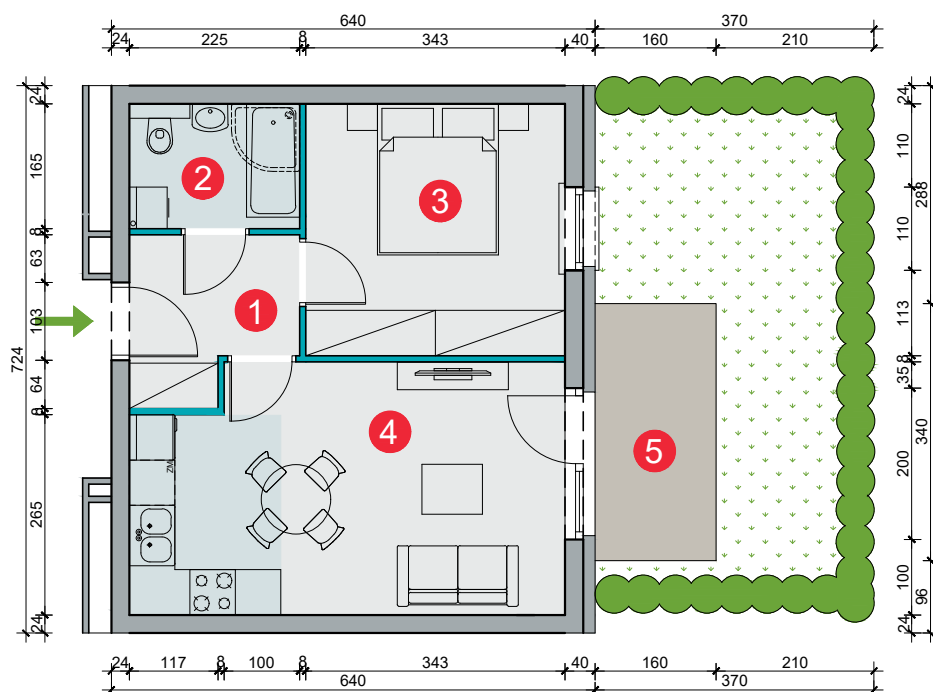

<b>Budynek</b>	<b>Studencka 7 (bud. 7)</b>
<b>Nr mieszkania</b>	<b>3</b>
<b>Piętro</b>	<b>0</b>
<b>Liczba pokoi</b>	<b>2</b>
<b>Powierzchnia użytkowa</b>	<b>37,49 m<sup>2</sup> (* 38,69 m<sup>2</sup>)</b>
<b>Klatka</b>	<b>A</b>

<b>1</b> przedpokój	4,33 m <sup>2</sup>
<b>2</b> łazienka	3,63 m <sup>2</sup>
<b>3</b> pokój	11,29 m <sup>2</sup>
<b>4</b> pokój dzienny z aneksem kuch.	18,24 m <sup>2</sup>
<b>5</b> ogródek	22,43 m <sup>2</sup>

\* Pomiary dokonane wg normy PN-ISO 9836:1997. Do powierzchni lokalu wliczane są ściany działowe nadające się do demontażu (oznaczone kolorem niebieskim)