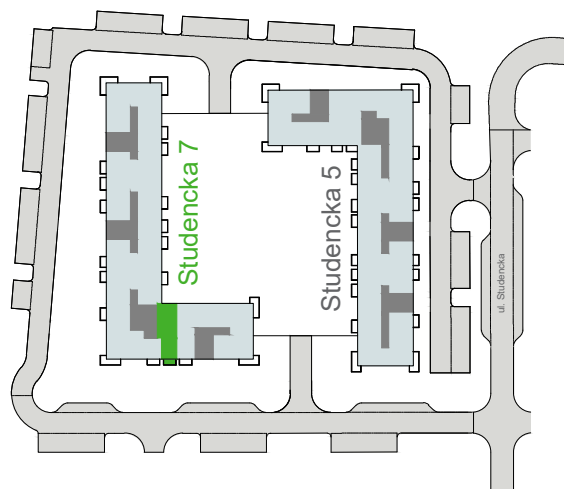

<b>Budynek</b>	<b>Studencka 7 (bud. 7)</b>
<b>Nr mieszkania</b>	<b>60</b>
<b>Piętro</b>	<b>2</b>
<b>Liczba pokoi</b>	<b>3</b>
<b>Powierzchnia użytkowa</b>	<b>60,91 m<sup>2</sup> (* 62,65 m<sup>2</sup>)</b>
<b>Klatka</b>	<b>C</b>

<b>1</b> przedpokój	8,95 m <sup>2</sup>
<b>2</b> pokój	9,75 m <sup>2</sup>
<b>3</b> pokój	13,60 m <sup>2</sup>
<b>4</b> łazienka	4,57 m <sup>2</sup>
<b>5</b> toaleta	2,10 m <sup>2</sup>
<b>6</b> pokój dzienny z aneksem kuch.	21,72 m <sup>2</sup>
<b>7</b> balkon	4,80 m <sup>2</sup>