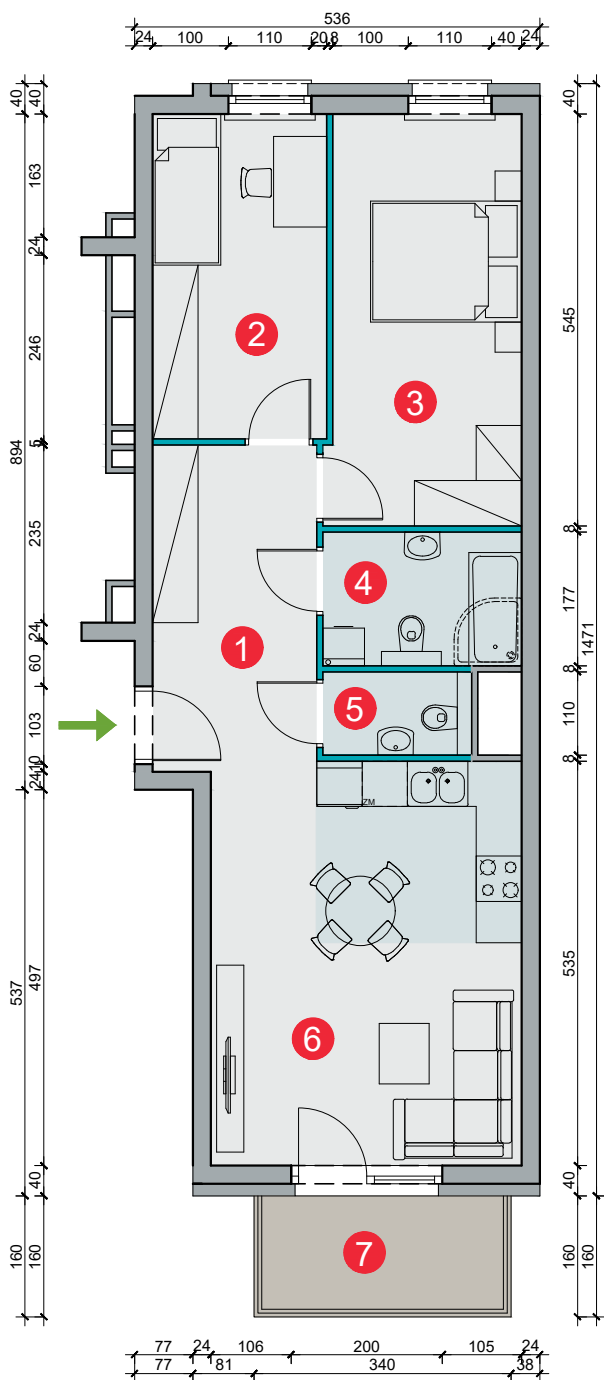

<b>Budynek</b>	<b>Studencka 7 (bud. 7)</b>
<b>Nr mieszkania</b>	<b>60</b>
<b>Piętro</b>	<b>2</b>
<b>Liczba pokoi</b>	<b>3</b>
<b>Powierzchnia użytkowa</b>	<b>60,91 m<sup>2</sup> (* 62,65 m<sup>2</sup>)</b>
<b>Klatka</b>	<b>C</b>

<b>1</b> przedpokój	8,95 m <sup>2</sup>
<b>2</b> pokój	9,75 m <sup>2</sup>
<b>3</b> pokój	13,60 m <sup>2</sup>
<b>4</b> łazienka	4,57 m <sup>2</sup>
<b>5</b> toaleta	2,10 m <sup>2</sup>
<b>6</b> pokój dzienny z aneksem kuch.	21,72 m <sup>2</sup>
<b>7</b> balkon	4,80 m <sup>2</sup>