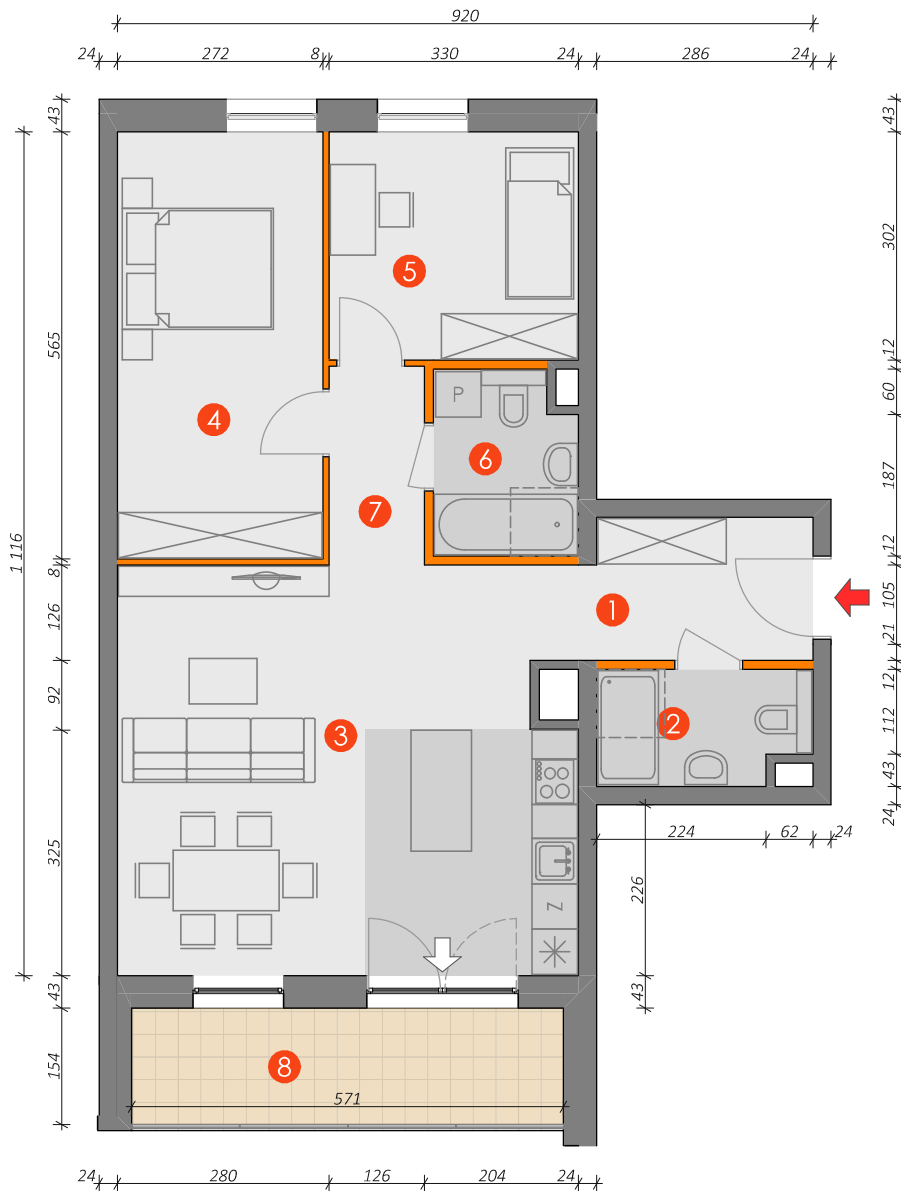

Budynek	8C
Nr mieszkania	39
Kondygnacja	3
Liczba pokoi	3
Powierzchnia użytkowa	74,30 m ² (77,41 m ² *)
Klatka schodowa	D

1	korytarz	6,38 m ²
2	łazienka	4,04 m ²
3	salon z aneksem kuchennym	31,39 m ²
4	sypialnia	15,12 m ²
5	sypialnia	9,78 m ²
6	łazienka	4,36 m ²
7	korytarz	3,23 m ²
8	balkon	8,80 m ²