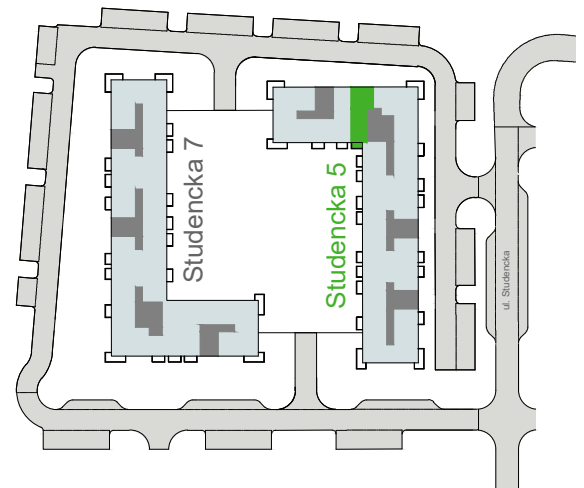

Budynek	Studencka 5 (bud. 8)
Nr mieszkania	71
Piętro	3
Liczba pokoi	3
Powierzchnia użytkowa	62,30 m ² (* 64,06 m ²)
Klatka	C

1	przedpokój	8,15 m ²
2	pokój	9,27 m ²
3	pokój	11,93 m ²
4	łazienka	5,04 m ²
5	toaleta	2,74 m ²
6	pokój dzienny z aneksem kuch.	25,17 m ²
7	balkon	4,13 m ²