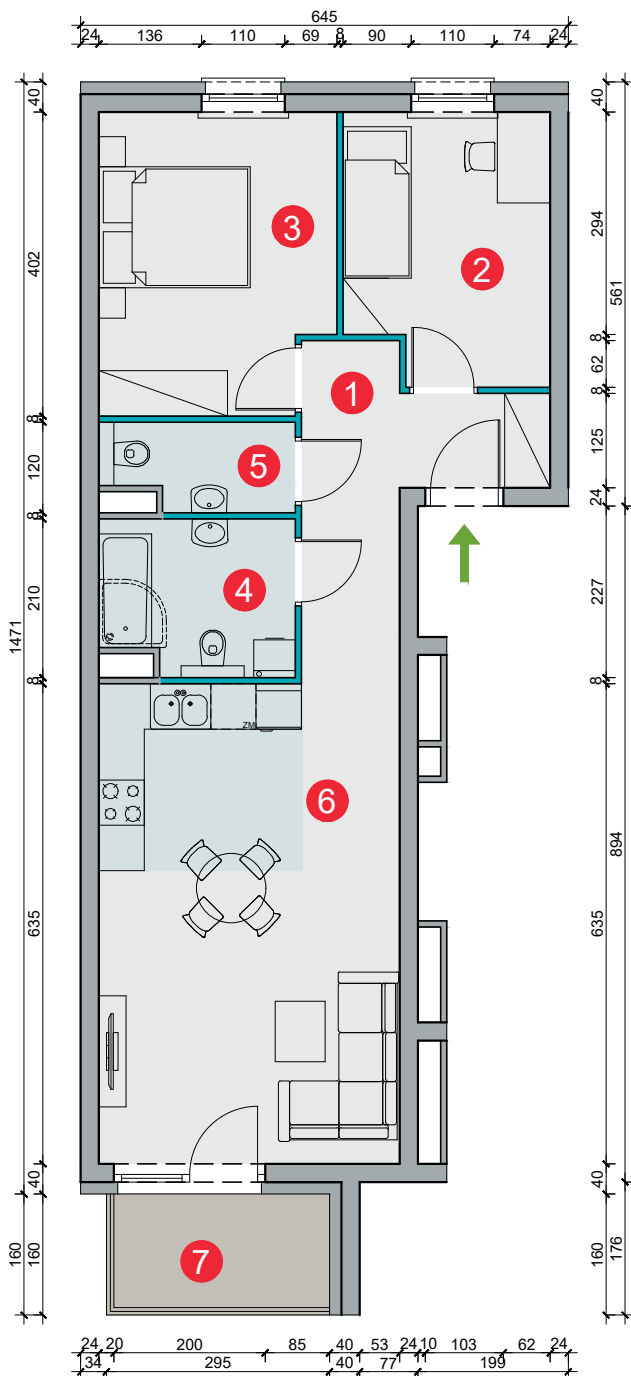

Budynek	Studencka 5 (bud. 8)
Nr mieszkania	71
Piętro	3
Liczba pokoi	3
Powierzchnia użytkowa	62,30 m ² (* 64,06 m ²)
Klatka	C

1	przedpokój	8,15 m ²
2	pokój	9,27 m ²
3	pokój	11,93 m ²
4	łazienka	5,04 m ²
5	toaleta	2,74 m ²
6	pokój dzienny z aneksem kuch.	25,17 m ²
7	balkon	4,13 m ²